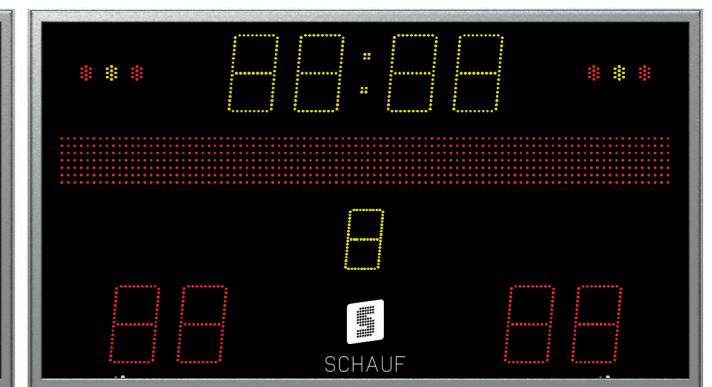

Beispiel: Eishockey STAR Outdoor 250

Die Unterschiede auf einen Blick!

	Eishockey BASE Outdoor 250	Eishockey STAR Outdoor 250
Materialnummer:	10003069	10004063
Bezeichnung:	Eishockey BASE Outdoor 250*	Eishockey STAR Outdoor 250*
Mannschaftsnamen:	Heim/Gast (Festbeschriftung weiß)	variable Textanzeige 8-stellig je Seite (rot)
Zeichenhöhe:	250/200 mm	250/200/150 mm
Leistung:	max. 100W	max. 200W
Leistungsaufnahme:	Ø 40W im Spielbetrieb	Ø 80W im Spielbetrieb
Gewicht:	ca. 62 kg	ca. 62 kg
Typ:	S-eMotion BM-BASE 250-O Eishockey	S-eMotion BM-STAR 250-O Eishockey

* bestehend aus einem Basismodul