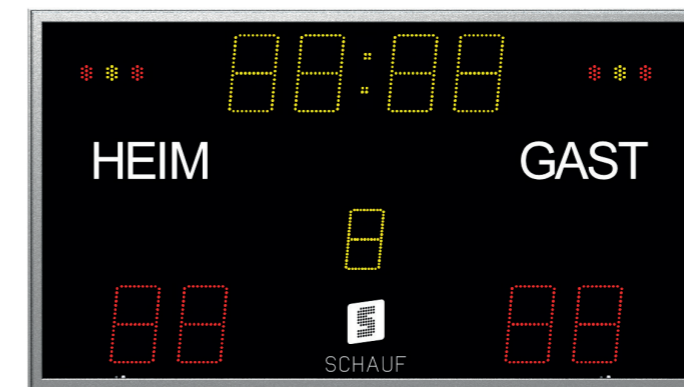

Anzeige je Mannschaft/Seite Heim/Gast:

Ergebnis (Tore):	2-stellig | 00-99 (Leuchtfarbe: rot)
Auszeit/Time Out:	1 Leuchtpunkt | · (Leuchtfarbe: gelb)
Strafzeit 10 Minuten:	2 Leuchtpunkte | ·· (Leuchtfarbe: rot)

Allgemein:

Gehäuse:	Aluminiumprofilgehäuse
Schutzart:	IP54
Gehäusefarbe:	silber eloxiert
Frontseite:	Polycarbonat reflexarm 3mm, entspiegelt, UV-beständig (Farbe: Bronze)
Ballwurfsicherheit:	zertifiziert nach DIN 18032-3
Montageart:	Festinstallation
Montageart:	Befestigungswinkel und C-Profilschiene
S-eMotion Systembus:	JY(ST)Y 4 x 2 x 0,6 (empfohlen)
Stromversorgung:	230V/AC
Kabeleinführung:	Unterseite
Energiesparmodus:	Standby
Abmessungen:	B 2200 x H 1250 x T 120 mm
Zubehör inklusive:	2 Montageschienen und Befestigungsmaterial, Funkempfänger, externe Hupe
Zubehör optional:	DCF Empfänger für funkgesteuerte Tageszeit

S-eMotion Outdoor EISHOCKEY

Unsere Sportanzeigen der Eishockey Linie bilden alle wichtigen Informationen der Sportart Eishockey ab. Die Grundmodule gibt es als BASE und STAR Ausführung mit einer Zeichenhöhe von 250mm. Besonderheiten sind vor allem die Leuchtpunkte als Indikatoren für die Time Outs und Strafzeiten sowie die hohe Schutzklasse (IP54), die einen Einsatz auch in Eishallen mit Kondensatbildung ermöglicht.

1. 1 Eishockey BASE Outdoor 250
2. 2 Eishockey STAR Outdoor 250

Beispiel: Eishockey BASE Outdoor 250