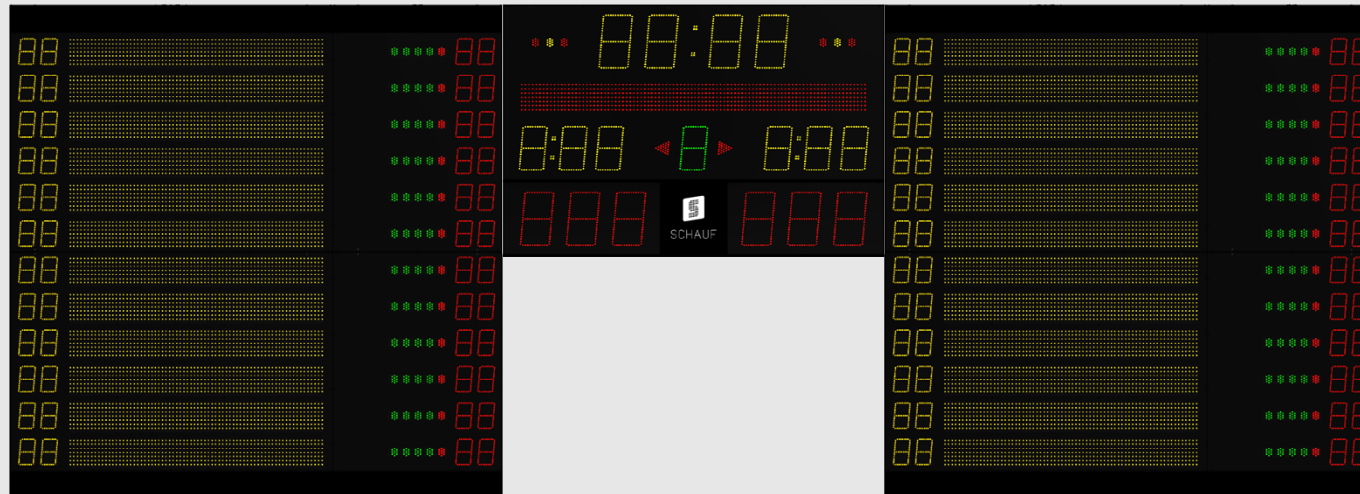

Vierseitige 24 Sekundenanzeige  
inklusive Spiel- und Angriffszeit  
*jetzt Pflicht in der PRO A und BBL*

Erfüllt die Anforderungen für PRO B

Basismodul: Multisport BASE Line 250  
Zusatzmodul: 12x Nummer | Fouls (links und rechts)

Zusatzmodul

UNSERE ZAHLEN

ZEIGEN SIEGER!

Basismodul: Multisport BASE Line 300  
Zusatzmodul: 12x Nummer | Fouls | Punkte (links und rechts)

Basismodul: Multisport STAR Line 300  
Zusatzmodul: 12x Nummer | Name | Fouls | Punkte (links und rechts)