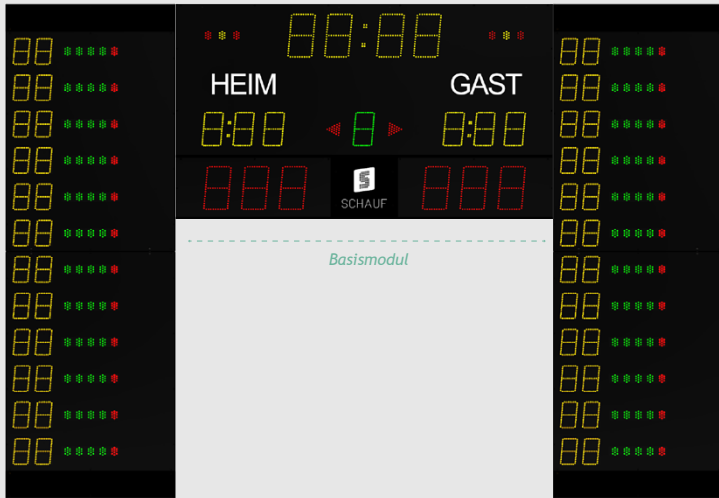

## Seien Sie voll auf der Höhe der Zeit!

Die aktuelle Spiel- und Veranstaltungsordnung der 2. Basketball-Bundesliga GmbH schreibt ab der Saison 2021/2022 vor, dass die 24-Sekunden-Uhr in allen Ligen zusätzlich zur Angriffszeit auch die Spielzeit anzeigen muss.

Vierseitige 24 Sekundenanzeige  
inklusive Spiel- und Angriffszeit  
*jetzt Pflicht in der PRO A und BBL*

Erfüllt die Anforderungen für PRO B

Basismodul: Multisport BASE Line 250  
Zusatzmodul: 12x Nummer | Fouls (links und rechts)