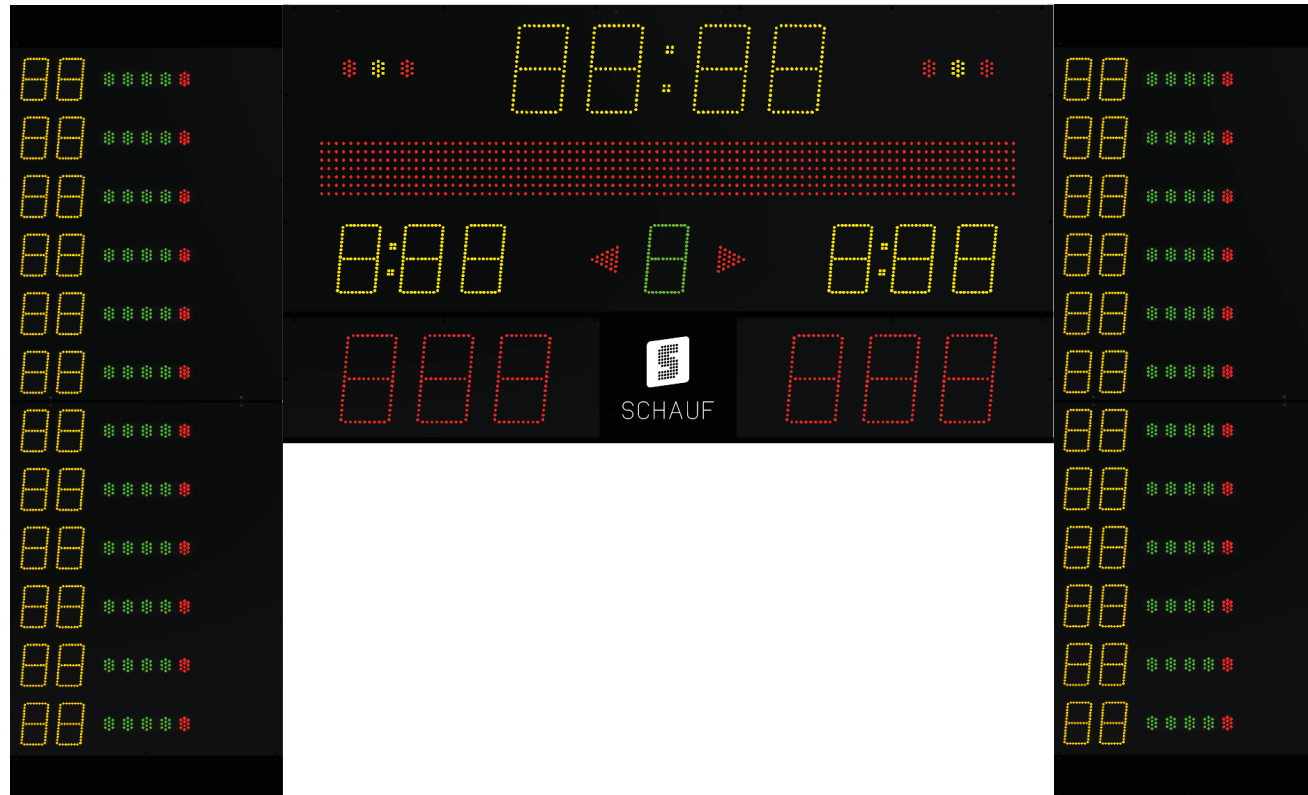

Hauptanzeige

Materialnummer: 10003039, -41 oder -43
(abhängig von Ablesentfernung)

Zusatzmodul (12x Nummern | Fouls)

Materialnummer: 10003047 oder 10003049
(abhängig von Ablesentfernung)

24 Sekundenanzeige einseitig

Materialnummer: 10003037

Lichtschlauch rot (Spielzeit) + Lichtschlauch gelb (Angriffszeit)

Materialnummer: 10003057 + 10003056

Bedienpult Kabel **

Materialnummer: 20001312

Handbedienteil 14/24 Sek.

Materialnummer: 20000236

Handbedienteil Start / Stopp

Materialnummer: 20000235

* Anpassungen aufgrund von Regeländerungen möglich
(Stand: Februar 2021)

** Im Profibereich empfehlen wir grundsätzlich ein
kabelgebundenes Bedienpult

Schauf Produkt-Set | 2. Bundesliga (PRO B)*

Stand: Februar 2021

SCHAUF

Hauptanzeige & Zusatzmodule (Exemplarische, unvollständige Darstellung)