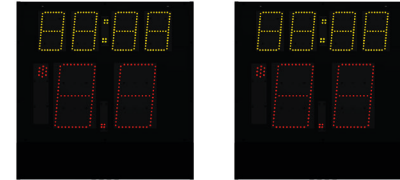

Hauptanzeige

Materialnummer: 10003039, -41 oder -43
(abhängig von Ablesentfernung)

Zusatzmodul (12x Nummern | Fouls)

Materialnummer: 10003047 oder 10003049
(abhängig von Ablesentfernung)

24 Sekundenanzeige einseitig

Materialnummer: 10003037

Lichtschlauch rot (Spielzeit) + Lichtschlauch gelb (Angriffszeit)

Materialnummer: 10003057 + 10003056

Bedienpult Kabel **

Materialnummer: 20001312

Handbedienteil 14/24 Sek.

Materialnummer: 20000236