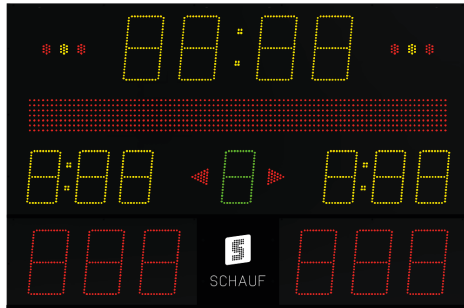

Hauptanzeige

Materialnummer: 10003039, -41 oder -43
(abhängig von Ablesentfernung)

Zusatzmodul (12x Nummern | Fouls)

Materialnummer: 10003047 oder 10003049
(abhängig von Ablesentfernung)

24 Sekundenanzeige einseitig

Materialnummer: 10003037

Lichtschlauch rot (Spielzeit) + Lichtschlauch gelb (Angriffszeit)

Materialnummer: 10003057 + 10003056

Bedienpult Kabel **

Materialnummer: 20001312

Handbedienteil 14/24 Sek.

Materialnummer: 20000236

Handbedienteil Start / Stopp

Materialnummer: 20000235

* Anpassungen aufgrund von Regeländerungen möglich
(Stand: Februar 2021)

** Im Profibereich empfehlen wir grundsätzlich ein
kabelgebundenes Bedienpult