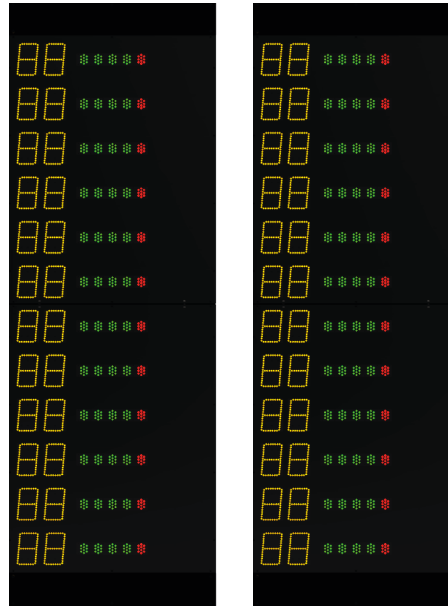

Hauptanzeige

Materialnummer: 10003039, -41 oder -43
(abhängig von Ablesentfernung)

Zusatzmodul (12x Nummern | Fouls)

Materialnummer: 10003047 oder 10003049
(abhängig von Ablesentfernung)

24 Sekundenanzeige einseitig

Materialnummer: 10003037

Lichtschlauch rot (Spielzeit) + Lichtschlauch gelb (Angriffszeit)

Materialnummer: 10003057 + 10003056

Bedienpult Kabel **

Materialnummer: 20001312

Handbedienteil 14/24 Sek.

Materialnummer: 20000236

Handbedienteil Start / Stopp

Materialnummer: 20000235

* Anpassungen aufgrund von Regeländerungen möglich
(Stand: Februar 2021)

** Im Profibereich empfehlen wir grundsätzlich ein
kabelgebundenes Bedienpult