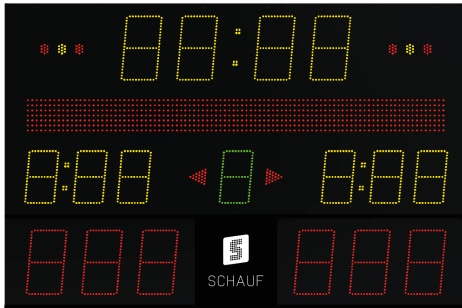

Hauptanzeige

Materialnummer: 10003043

Zusatzmodul (12x Nummern | Namen | Fouls| Punkte)

Materialnummer: 10003052 (2x, also insgesamt 4 Stück, da jeweils immer links und rechts neben der Anzeige)

Parallelanzeige

Materialnummer: 10003043

24 Sekundenanzeige vierseitig

Materialnummer: 10003055

Lichtschlauch rot (Spielzeit) + Lichtschlauch gelb (Angriffszeit)

Materialnummer: 10003057 + 10003056

Bedienpult Kabel \*\*

Materialnummer: 20001312

Handbedienteil 14/24 Sek.

Materialnummer: 20000236

Handbedienteil Start / Stopp

Materialnummer: 20000235

\* Anpassungen aufgrund von Regeländerungen möglich (Stand: Februar 2021)

\*\* Im Profibereich empfehlen wir grundsätzlich ein kabelgebundenes Bedienpult

24 Sekundenanzeige vierseitig

Materialnummer: 10003055

Lichtschlauch rot (Spielzeit) + Lichtschlauch gelb (Angriffszeit)

Materialnummer: 10003057 + 10003056

Bedienpult Kabel \*\*

Materialnummer: 20001312

Handbedienteil 14/24 Sek.