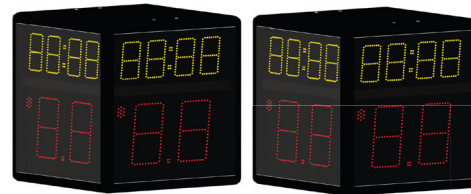

24 Sekundenanzeige vierseitig

Materialnummer: 10003055

Lichtschlauch rot (Spielzeit) + Lichtschlauch gelb (Angriffszeit)

Materialnummer: 10003057 + 10003056

Bedienpult Kabel \*\*

Materialnummer: 20001312

Handbedienteil 14/24 Sek.