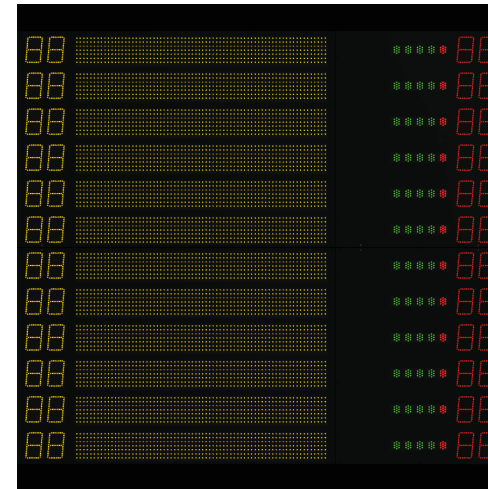

Hauptanzeige

Materialnummer: 10003043

Zusatzmodul (12x Nummern | Namen | Fouls| Punkte)

Materialnummer: 10003052 (2x, also insgesamt 4 Stück, da jeweils immer links und rechts neben der Anzeige)

Parallelanzeige

Materialnummer: 10003043

24 Sekundenanzeige vierseitig

Materialnummer: 10003055

Lichtschlauch rot (Spielzeit) + Lichtschlauch gelb (Angriffszeit)

Materialnummer: 10003057 + 10003056

Bedienpult Kabel \*\*

Materialnummer: 20001312

Handbedienteil 14/24 Sek.

Materialnummer: 20000236

Handbedienteil Start / Stopp

Materialnummer: 20000235

\* Anpassungen aufgrund von Regeländerungen möglich (Stand: Februar 2021)

\*\* Im Profibereich empfehlen wir grundsätzlich ein kabelgebundenes Bedienpult

24 Sekundenanzeige vierseitig

Materialnummer: 10003055

Lichtschlauch rot (Spielzeit) + Lichtschlauch gelb (Angriffszeit)

Materialnummer: 10003057 + 10003056

Bedienpult Kabel \*\*

Materialnummer: 20001312

Handbedienteil 14/24 Sek.