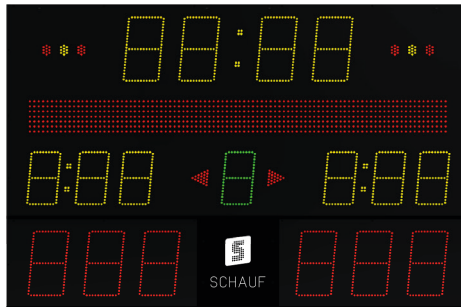

Materialnummer: 10003038, -40, -42, -39, -41 oder -43
(abhängig von Ablesentfernung und Beschriftungsart)

24 Sekundenanzeige vierseitig