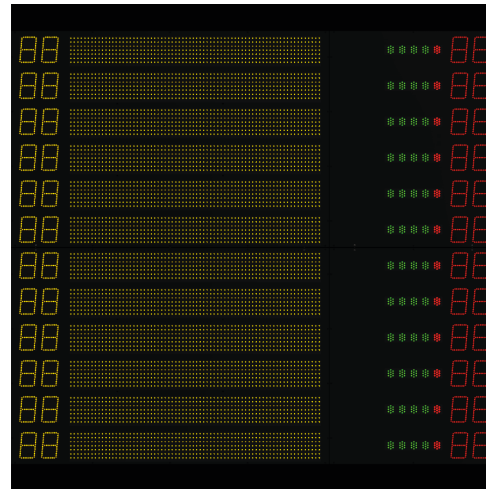

Hauptanzeige

Materialnummer: 10003043

Zusatzmodul (12x Nummern | Namen | Fouls| Punkte)

Materialnummer: 10003052 (2x, also insgesamt 4 Stück, da jeweils immer links und rechts neben der Anzeige)

Parallelanzeige

Materialnummer: 10003043

24 Sekundenanzeige vierseitig

Materialnummer: 10003055

Lichtschlauch rot (Spielzeit) + Lichtschlauch gelb (Angriffszeit)

Materialnummer: 10003057 + 10003056

Bedienpult Kabel \*\*

Materialnummer: 20001312

Handbedienteil 14/24 Sek.

Materialnummer: 20000236

Handbedienteil Start / Stopp

Materialnummer: 20000235

\* Anpassungen aufgrund von Regeländerungen möglich (Stand: Februar 2021)

\*\* Im Profibereich empfehlen wir grundsätzlich ein kabelgebundenes Bedienpult

24 Sekundenanzeige vierseitig

Materialnummer: 10003055

Lichtschlauch rot (Spielzeit) + Lichtschlauch gelb (Angriffszeit)

Materialnummer: 10003057 + 10003056

Bedienpult Kabel \*\*

Materialnummer: 20001312

Handbedienteil 14/24 Sek.