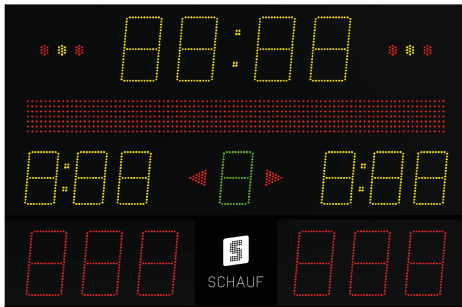

Hauptanzeige

Materialnummer: 10003043

Zusatzmodul (12x Nummern | Namen | Fouls| Punkte)

Materialnummer: 10003052 (2x, also insgesamt 4 Stück, da jeweils immer links und rechts neben der Anzeige)

Parallelanzeige

Materialnummer: 10003043

24 Sekundenanzeige vierseitig

Materialnummer: 10003055

Lichtschlauch rot (Spielzeit) + Lichtschlauch gelb (Angriffszeit)

Materialnummer: 10003057 + 10003056

Bedienpult Kabel \*\*

Materialnummer: 20001312

Handbedienteil 14/24 Sek.

Materialnummer: 20000236

Handbedienteil Start / Stopp

Materialnummer: 20000235

\* Anpassungen aufgrund von Regeländerungen möglich (Stand: Februar 2021)

\*\* Im Profibereich empfehlen wir grundsätzlich ein kabelgebundenes Bedienpult

24 Sekundenanzeige vierseitig

Materialnummer: 10003055

Lichtschlauch rot (Spielzeit) + Lichtschlauch gelb (Angriffszeit)

Materialnummer: 10003057 + 10003056

Bedienpult Kabel \*\*

Materialnummer: 20001312

Handbedienteil 14/24 Sek.