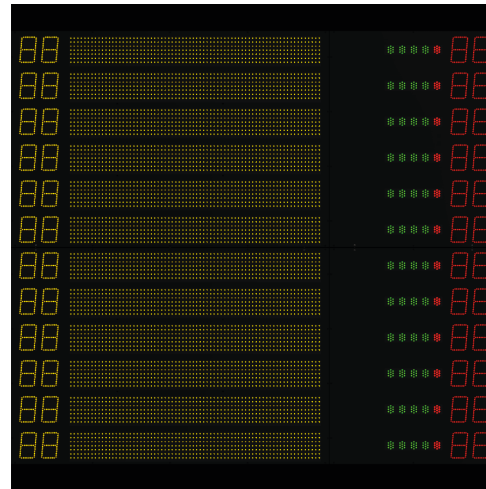

Hauptanzeige

Materialnummer: 10003043

Zusatzmodul (12x Nummern | Namen | Fouls | Punkte)

Materialnummer: 10003052

Parallelanzeige

Materialnummer: 10003041

24 Sekundenanzeige vierseitig

Materialnummer: 10003055

Lichtschlauch rot (Spielzeit) + Lichtschlauch gelb (Angriffszeit)

Materialnummer: 10003057 + 10003056

Bedienpult Kabel *

Materialnummer: 20001312

Handbedienteil 14/24 Sek.

Materialnummer: 20000236

Handbedienteil Start / Stopp

Materialnummer: 20000235

* Anpassungen aufgrund von Regeländerungen möglich (Stand: Februar 2021)

** Im Profibereich empfehlen wir grundsätzlich ein kabelgebundenes Bedienpult

Hauptanzeige & Zusatzmodule (Exemplarische, unvollständige Darstellung)