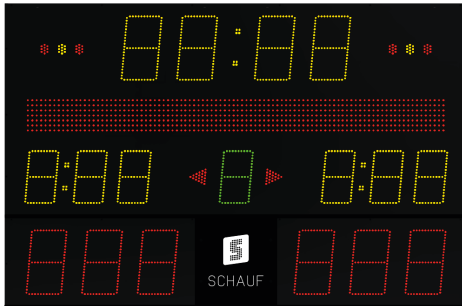

Hauptanzeige

Materialnummer: 10003043

Zusatzmodul (12x Nummern | Namen | Fouls | Punkte)

Materialnummer: 10003052

Parallelanzeige

Materialnummer: 10003041

24 Sekundenanzeige vierseitig

Materialnummer: 10003055

Lichtschlauch rot (Spielzeit) + Lichtschlauch gelb (Angriffszeit)

Materialnummer: 10003057 + 10003056

Bedienpult Kabel *

Materialnummer: 20001312

Handbedienteil 14/24 Sek.

Materialnummer: 20000236

Handbedienteil Start / Stopp