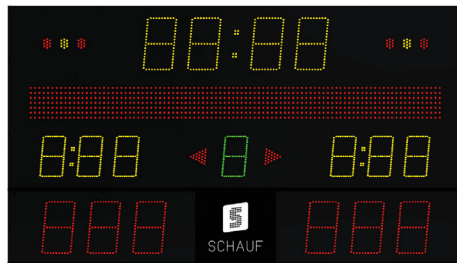

Hauptanzeige

Materialnummer: 10003043

Zusatzmodul (12x Nummern | Namen | Fouls | Punkte)

Materialnummer: 10003052

Parallelanzeige

Materialnummer: 10003041

24 Sekundenanzeige vierseitig

Materialnummer: 10003055

Lichtschlauch rot (Spielzeit) + Lichtschlauch gelb (Angriffszeit)

Materialnummer: 10003057 + 10003056

Bedienpult Kabel *

Materialnummer: 20001312

Handbedienteil 14/24 Sek.

Materialnummer: 20000236

Handbedienteil Start / Stopp