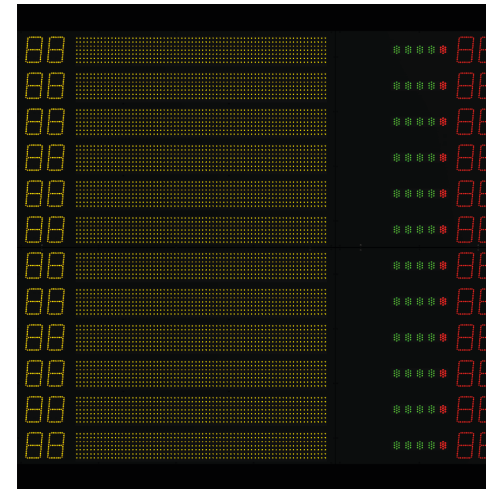

Hauptanzeige

Materialnummer: 10003043

Zusatzmodul (12x Nummern | Namen | Fouls | Punkte)

Materialnummer: 10003052

Parallelanzeige

Materialnummer: 10003041

24 Sekundenanzeige vierseitig

Materialnummer: 10003055

Lichtschlauch rot (Spielzeit) + Lichtschlauch gelb (Angriffszeit)

Materialnummer: 10003057 + 10003056

Bedienpult Kabel *

Materialnummer: 20001312

Handbedienteil 14/24 Sek.

Materialnummer: 20000236

Handbedienteil Start / Stopp